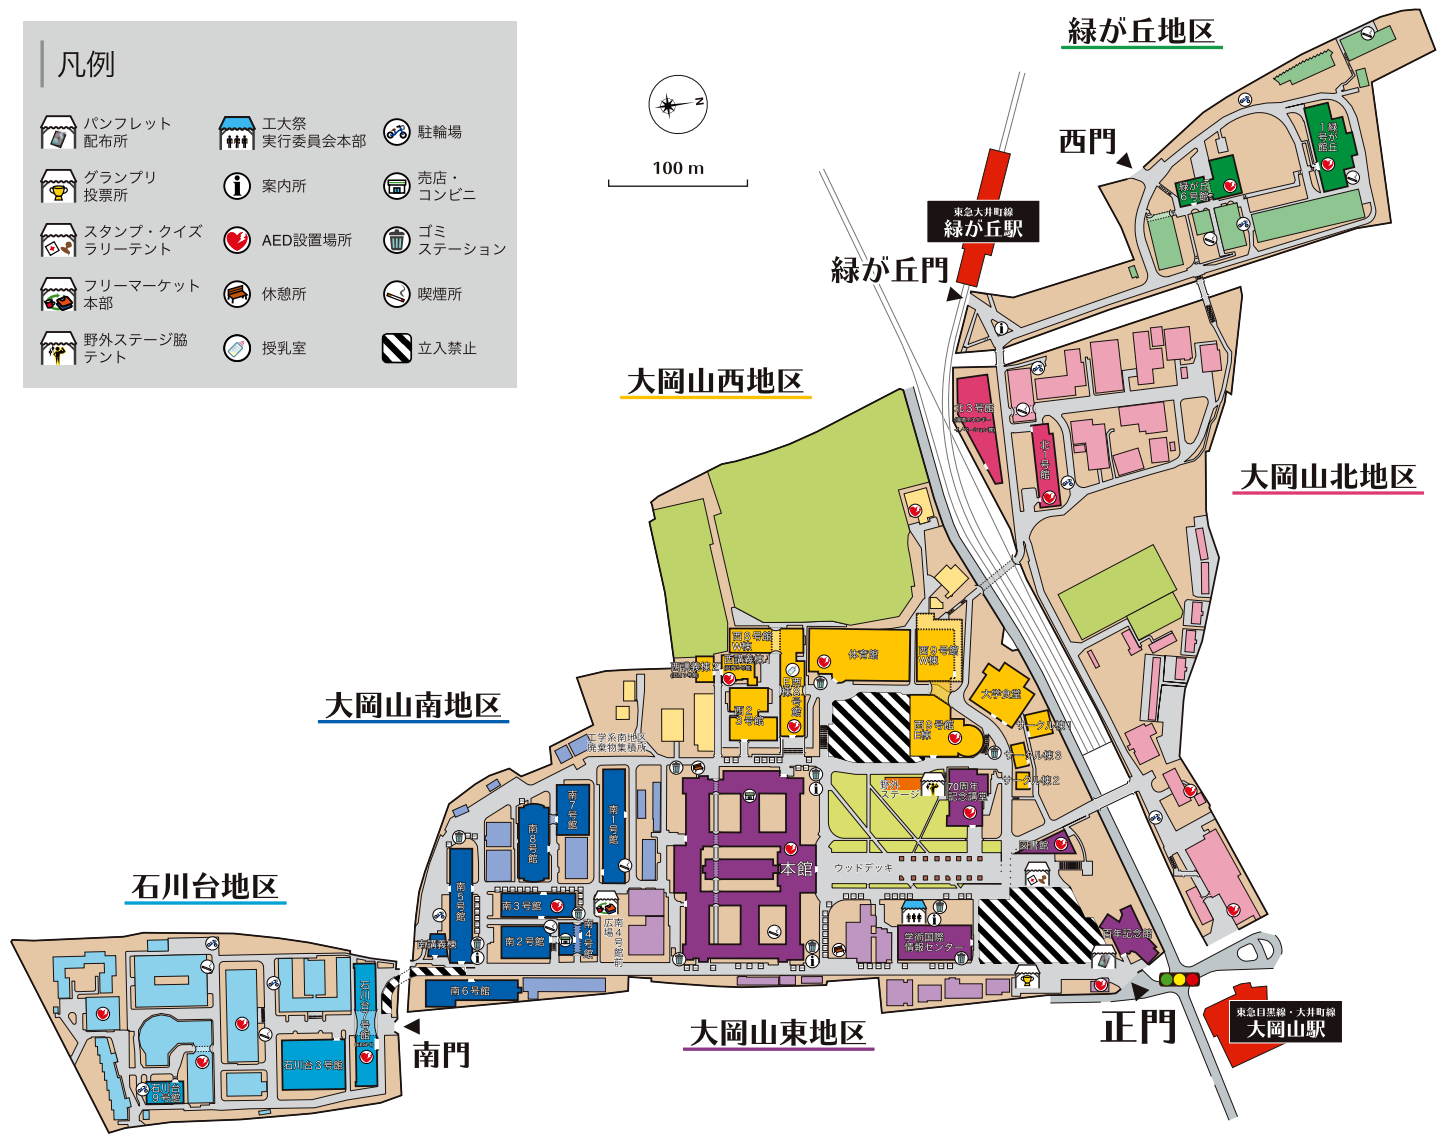

凡例

- | | | |
|-----------------|------------|----------|
| パンフレット配布所 | 工大祭実行委員会本部 | 駐輪場 |
| グランプリ投票所 | 案内所 | 売店・コンビニ |
| スタンプ・クイズラリーポイント | AED設置場所 | ゴミステーション |
| フリーマーケット本部 | 休憩所 | 喫煙所 |
| 野外ステージ脇テント | 授乳室 | 立入禁止 |

石川台地区

大岡山南地区

大岡山西地区

大岡山北地区

大岡山東地区

緑が丘地区

南門

西門

緑が丘門

正門

東急大井町線
緑が丘駅

東急目黒線・大井町線
大岡山駅